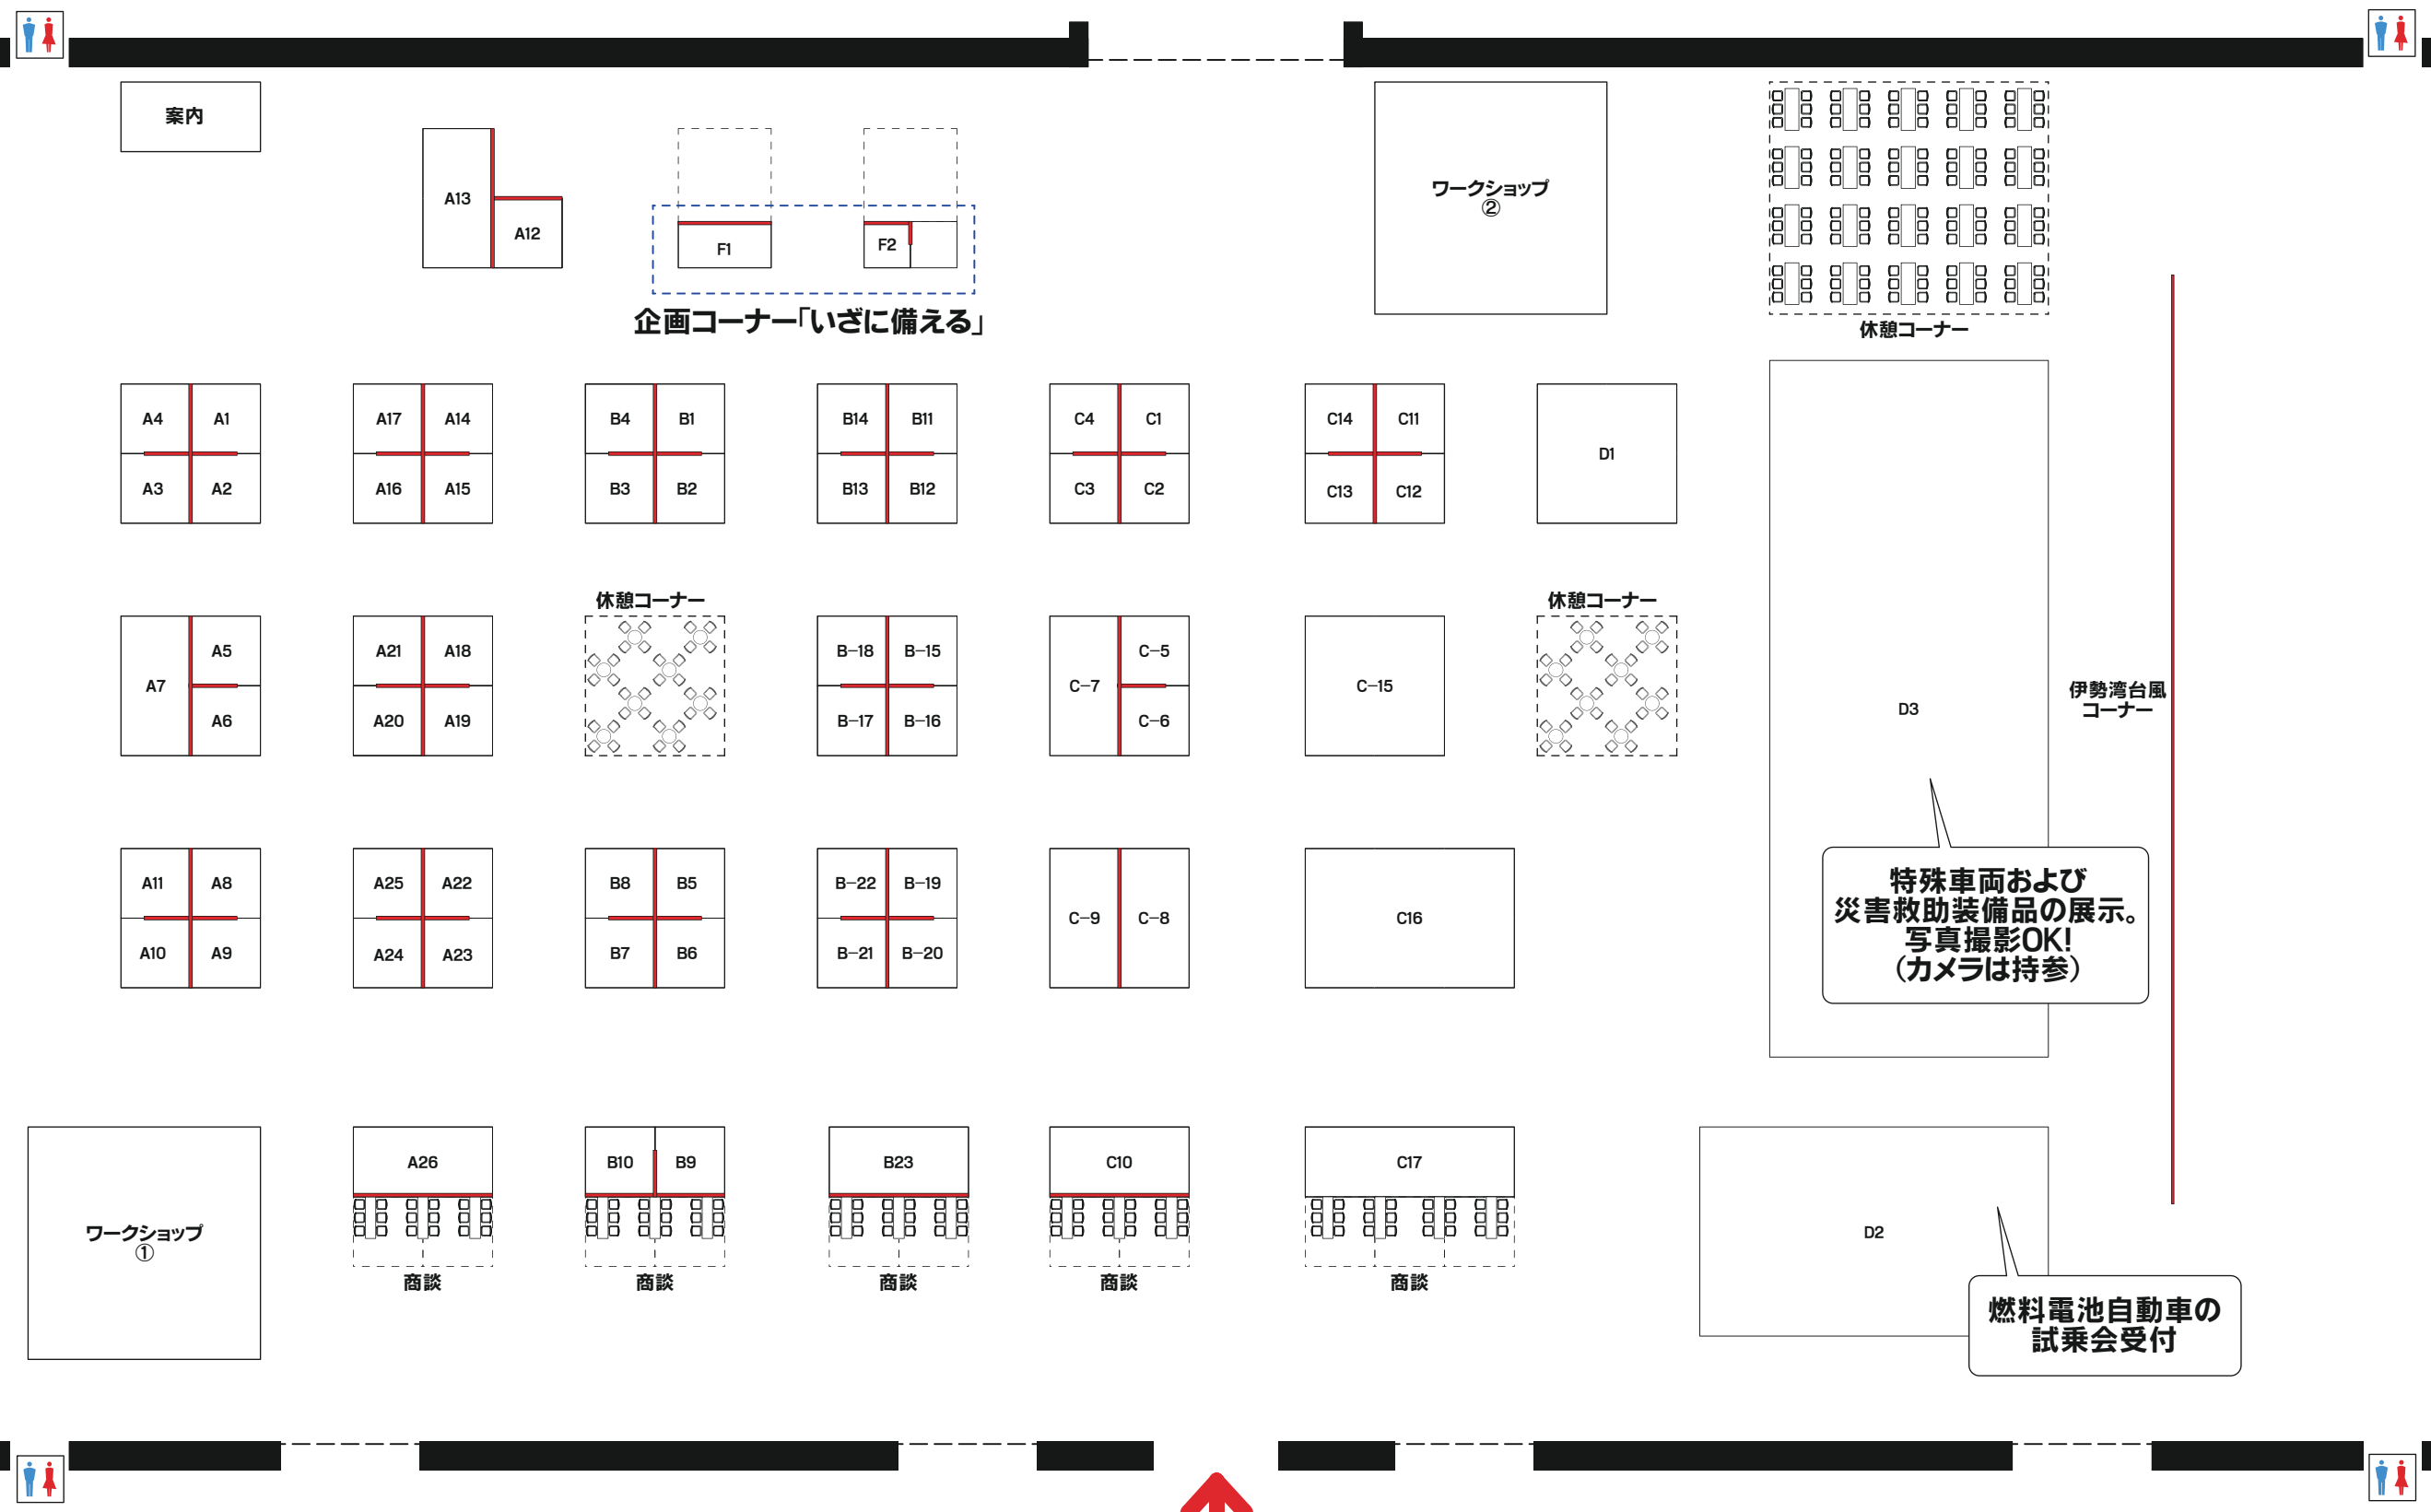

会場入口
←...→

第7回 中部ライフガードTEC2019
防災・減災・危機管理展
 小間配置図面 1/300

災害対策用車両の展示
 E4 E4

E1
 E2
 起震車による巨大地震の体験

起震車